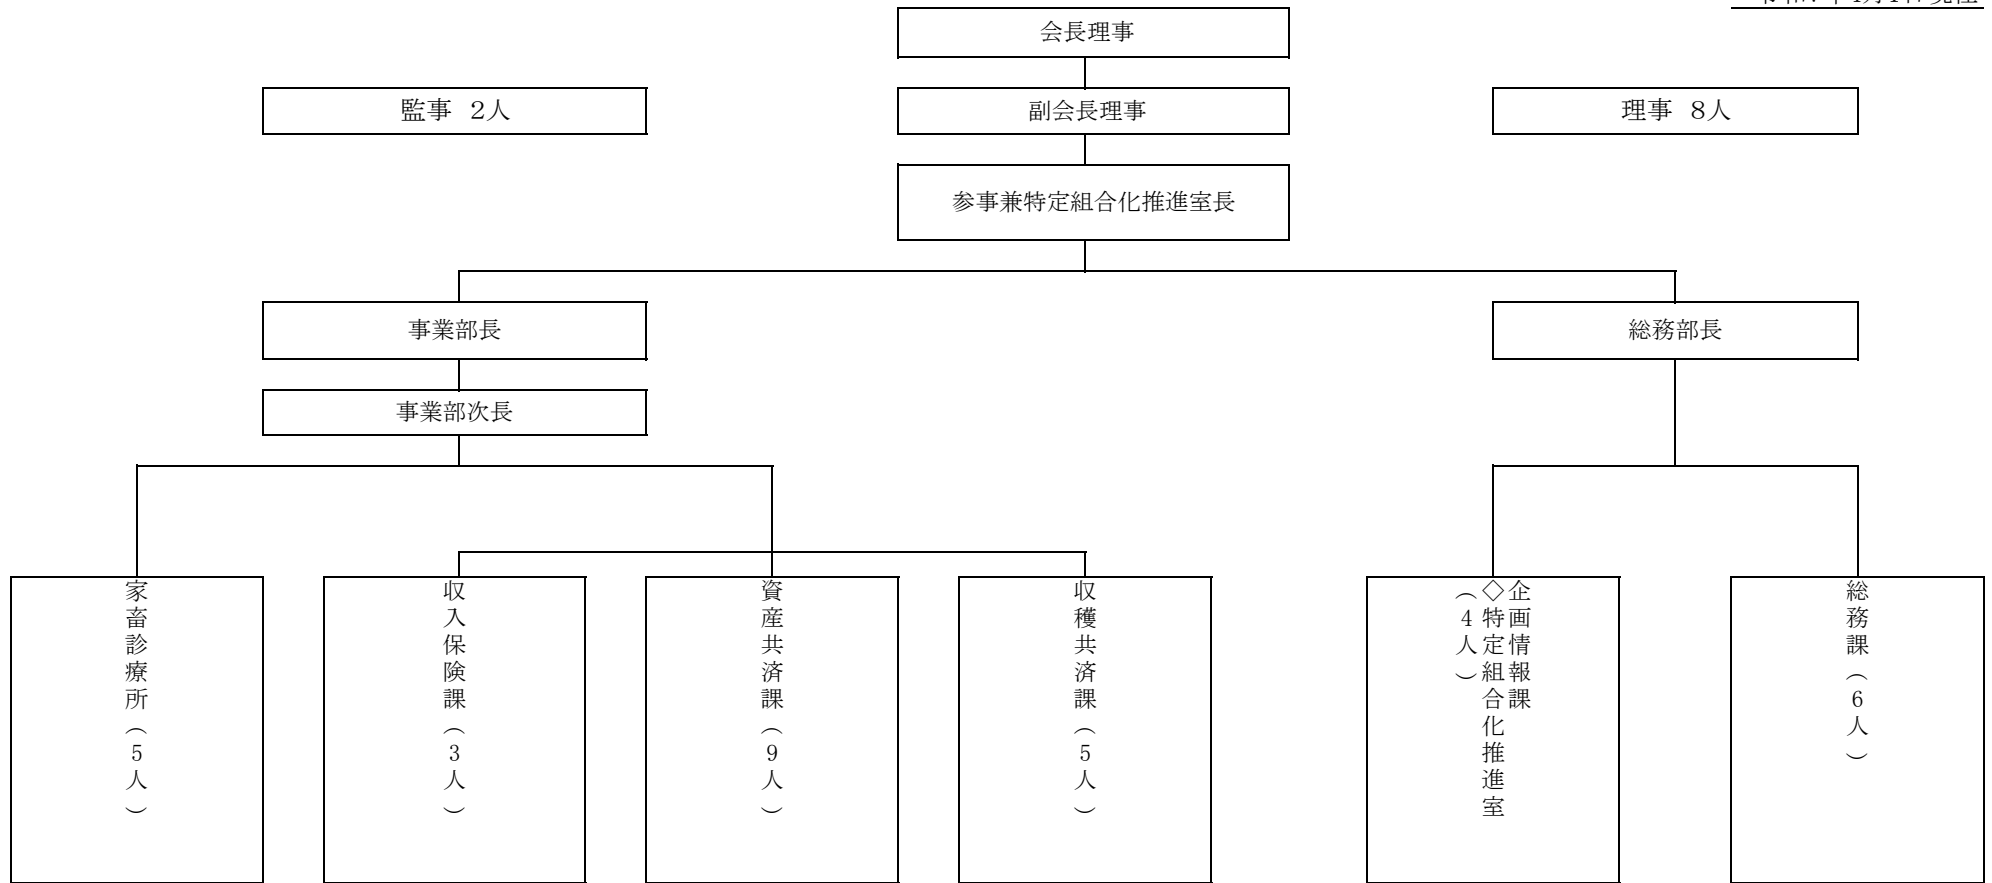

茨城県農業共済組合連合会 機構図

令和7年4月1日現在

出向者(2人)